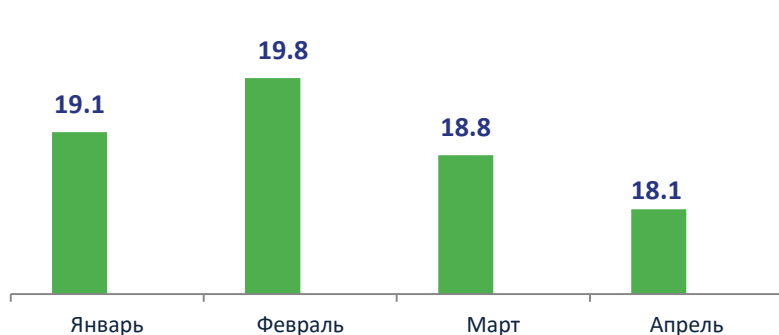

Деятельность автомобильного транспорта общего пользования по Сахалинской области

Январь-апрель 2022 года

75,8 млн. тонно-км. Грузооборот.

98,6 млн. пасс-км. Пассажирооборот

2022

 грузооборот млн.
ТОННО-КМ.

2022

 пассажирооборот млн.
ПАСС-КМ.