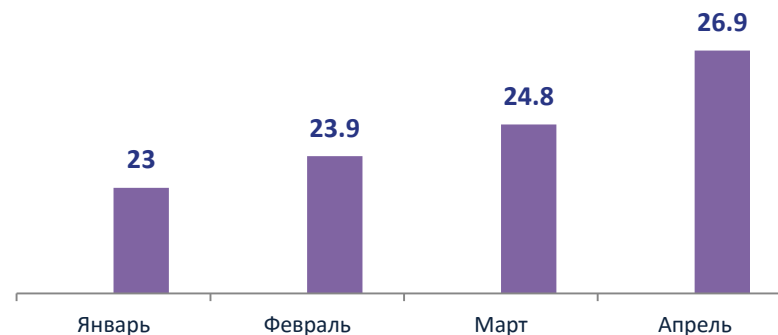

Деятельность автомобильного транспорта общего пользования по Сахалинской области

Январь-апрель 2022 года

75,8 млн. тонно-км. Грузооборот.

98,6 млн. пасс-км. Пассажирооборот

2022

 грузооборот млн.
ТОННО-КМ.